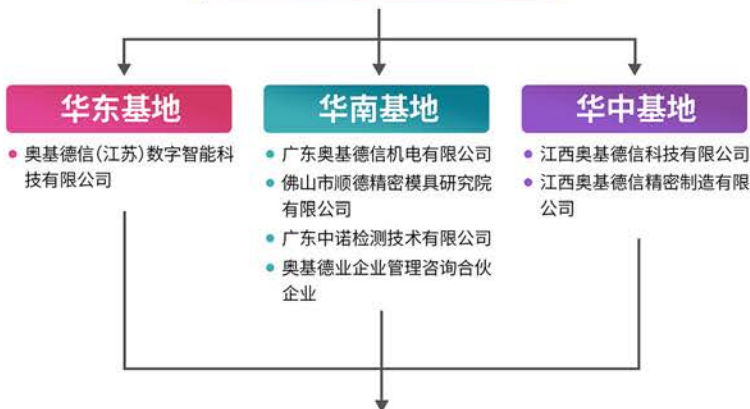

奥基德信集团

3D打印设备	手板制造	模具制造	RV减速机	智能生产线
培训教育	电控开发	新产品开发	CBC平台	检验检测