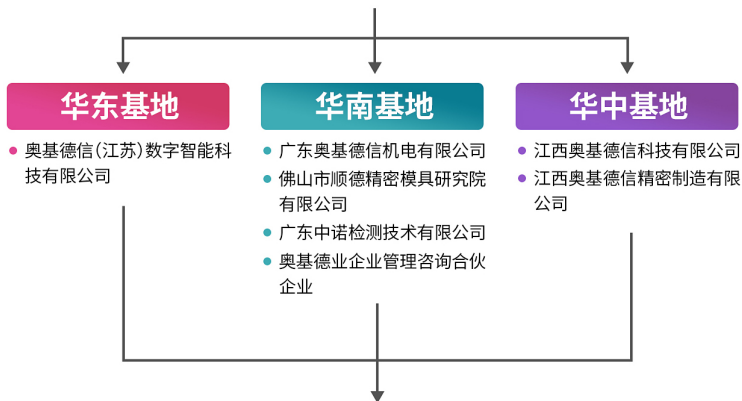

诚信为德 科技为善

广东奥基德信机电有限公司是集研发、生产、销售于一体的国家级高新技术企业，奥基德信建立以来，通过股权划转、控股投资、持股投资、战略合作等多种方式，整合了多家企业，涵盖了3D打印技术、模具制造、三维变截面辊弯成型技术、天文望远镜、激光武器大口径光学系统技术、检测、集成电路系统应用技术等先进技术，已形成品牌建设、技术研发、专利保护、金融投资、文化建设、资产管理等业务单元。

目前，奥基德信正以“战略合作、价值创造”为工作方针，逐步构建“智能制造、精密制造、全产业链服务平台”的三大马车，运用先进技术与资本整合运作推动企业持续快速增长，已兴建多个数字智造产业园和区域性先进技术产业园、数字智造研究院、教育应用公共实训中心、总部研发经济创新产业基地、线下工场等功能区域，努力成为全球最具盈利能力和影响力的先进技术研发与产业化的智造企业，中国具有较高知名度的先进技术研发与产业化的市场的领先者。

奥基德信集团

3D打印设备	手板制造	模具制造	RV减速机	智能生产线
培训教育	电控开发	新产品开发	CBC平台	检验检测